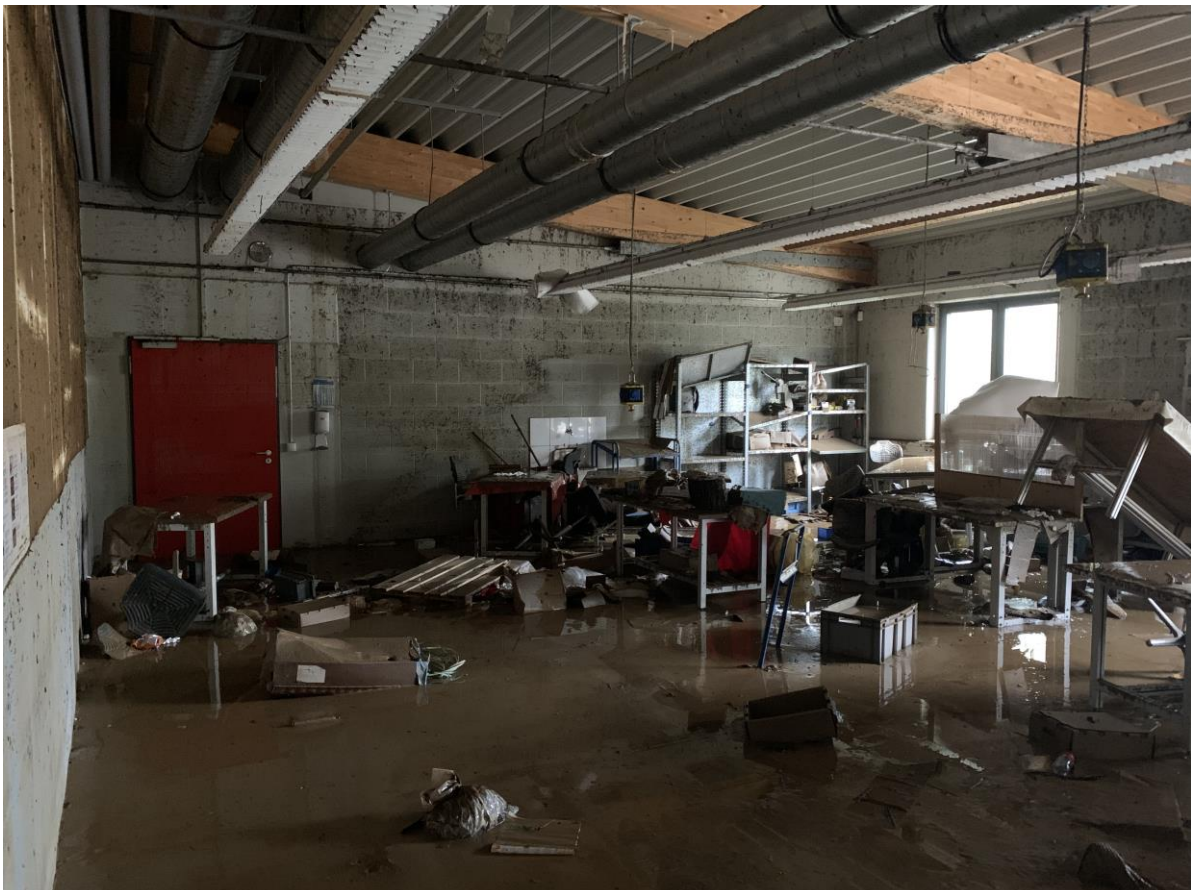

Caritas Werkstätten Sinzig: Werk 2 im Zustand April 2022

Werk 2 nach der Flut (Juli 2021)